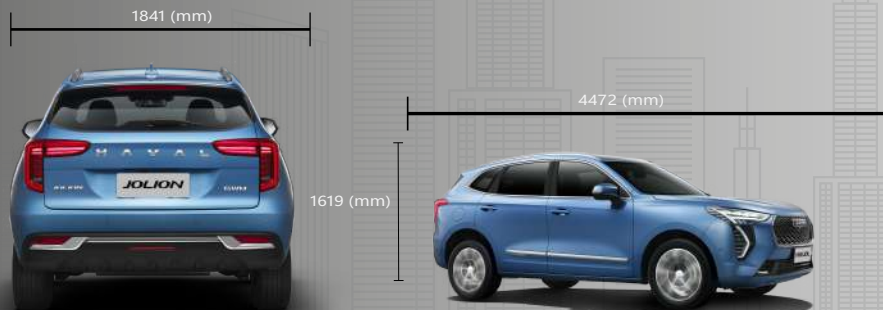

Motor

Tipo	GW4G15K(EuroV+)
Cilindrada (Cc)	1.5 Turbo
Potencia Máxima (Hp/Rpm)	141 / 5600 a 6000 rpm
Torque Máximo (Nm/Rpm)	210 Nm / 2000 a 4400 rpm
Tracción	4x2

Transmisión

Tipo	Automática DCT (Doble Embrague) 7 Vel.

Dirección

Tipo	Dirección asistida eléctrica

Dimensiones y Pesos

Largo/Ancho/Alto (Mm)	4472 * 1841* 1619
Distancia Entre Ejes (Mm)	270
Mínima Distancia del Suelo (Mm)	163 mm sin cara / 132 mm con carga
Pasajeros	5
Capacidad del baúl (L)	337 - 1133

Combustible

Tipo de Combustible	Nafta
Capacidad Tanque Combustible (L)	55

Suspensión

Delantera	Suspensión independiente Macpherson
Trasera	Suspensión semi-independiente

Frenos

Delanteros/Traseros	de Disco

Neumáticos

Lantas de aleación	225/55 R18